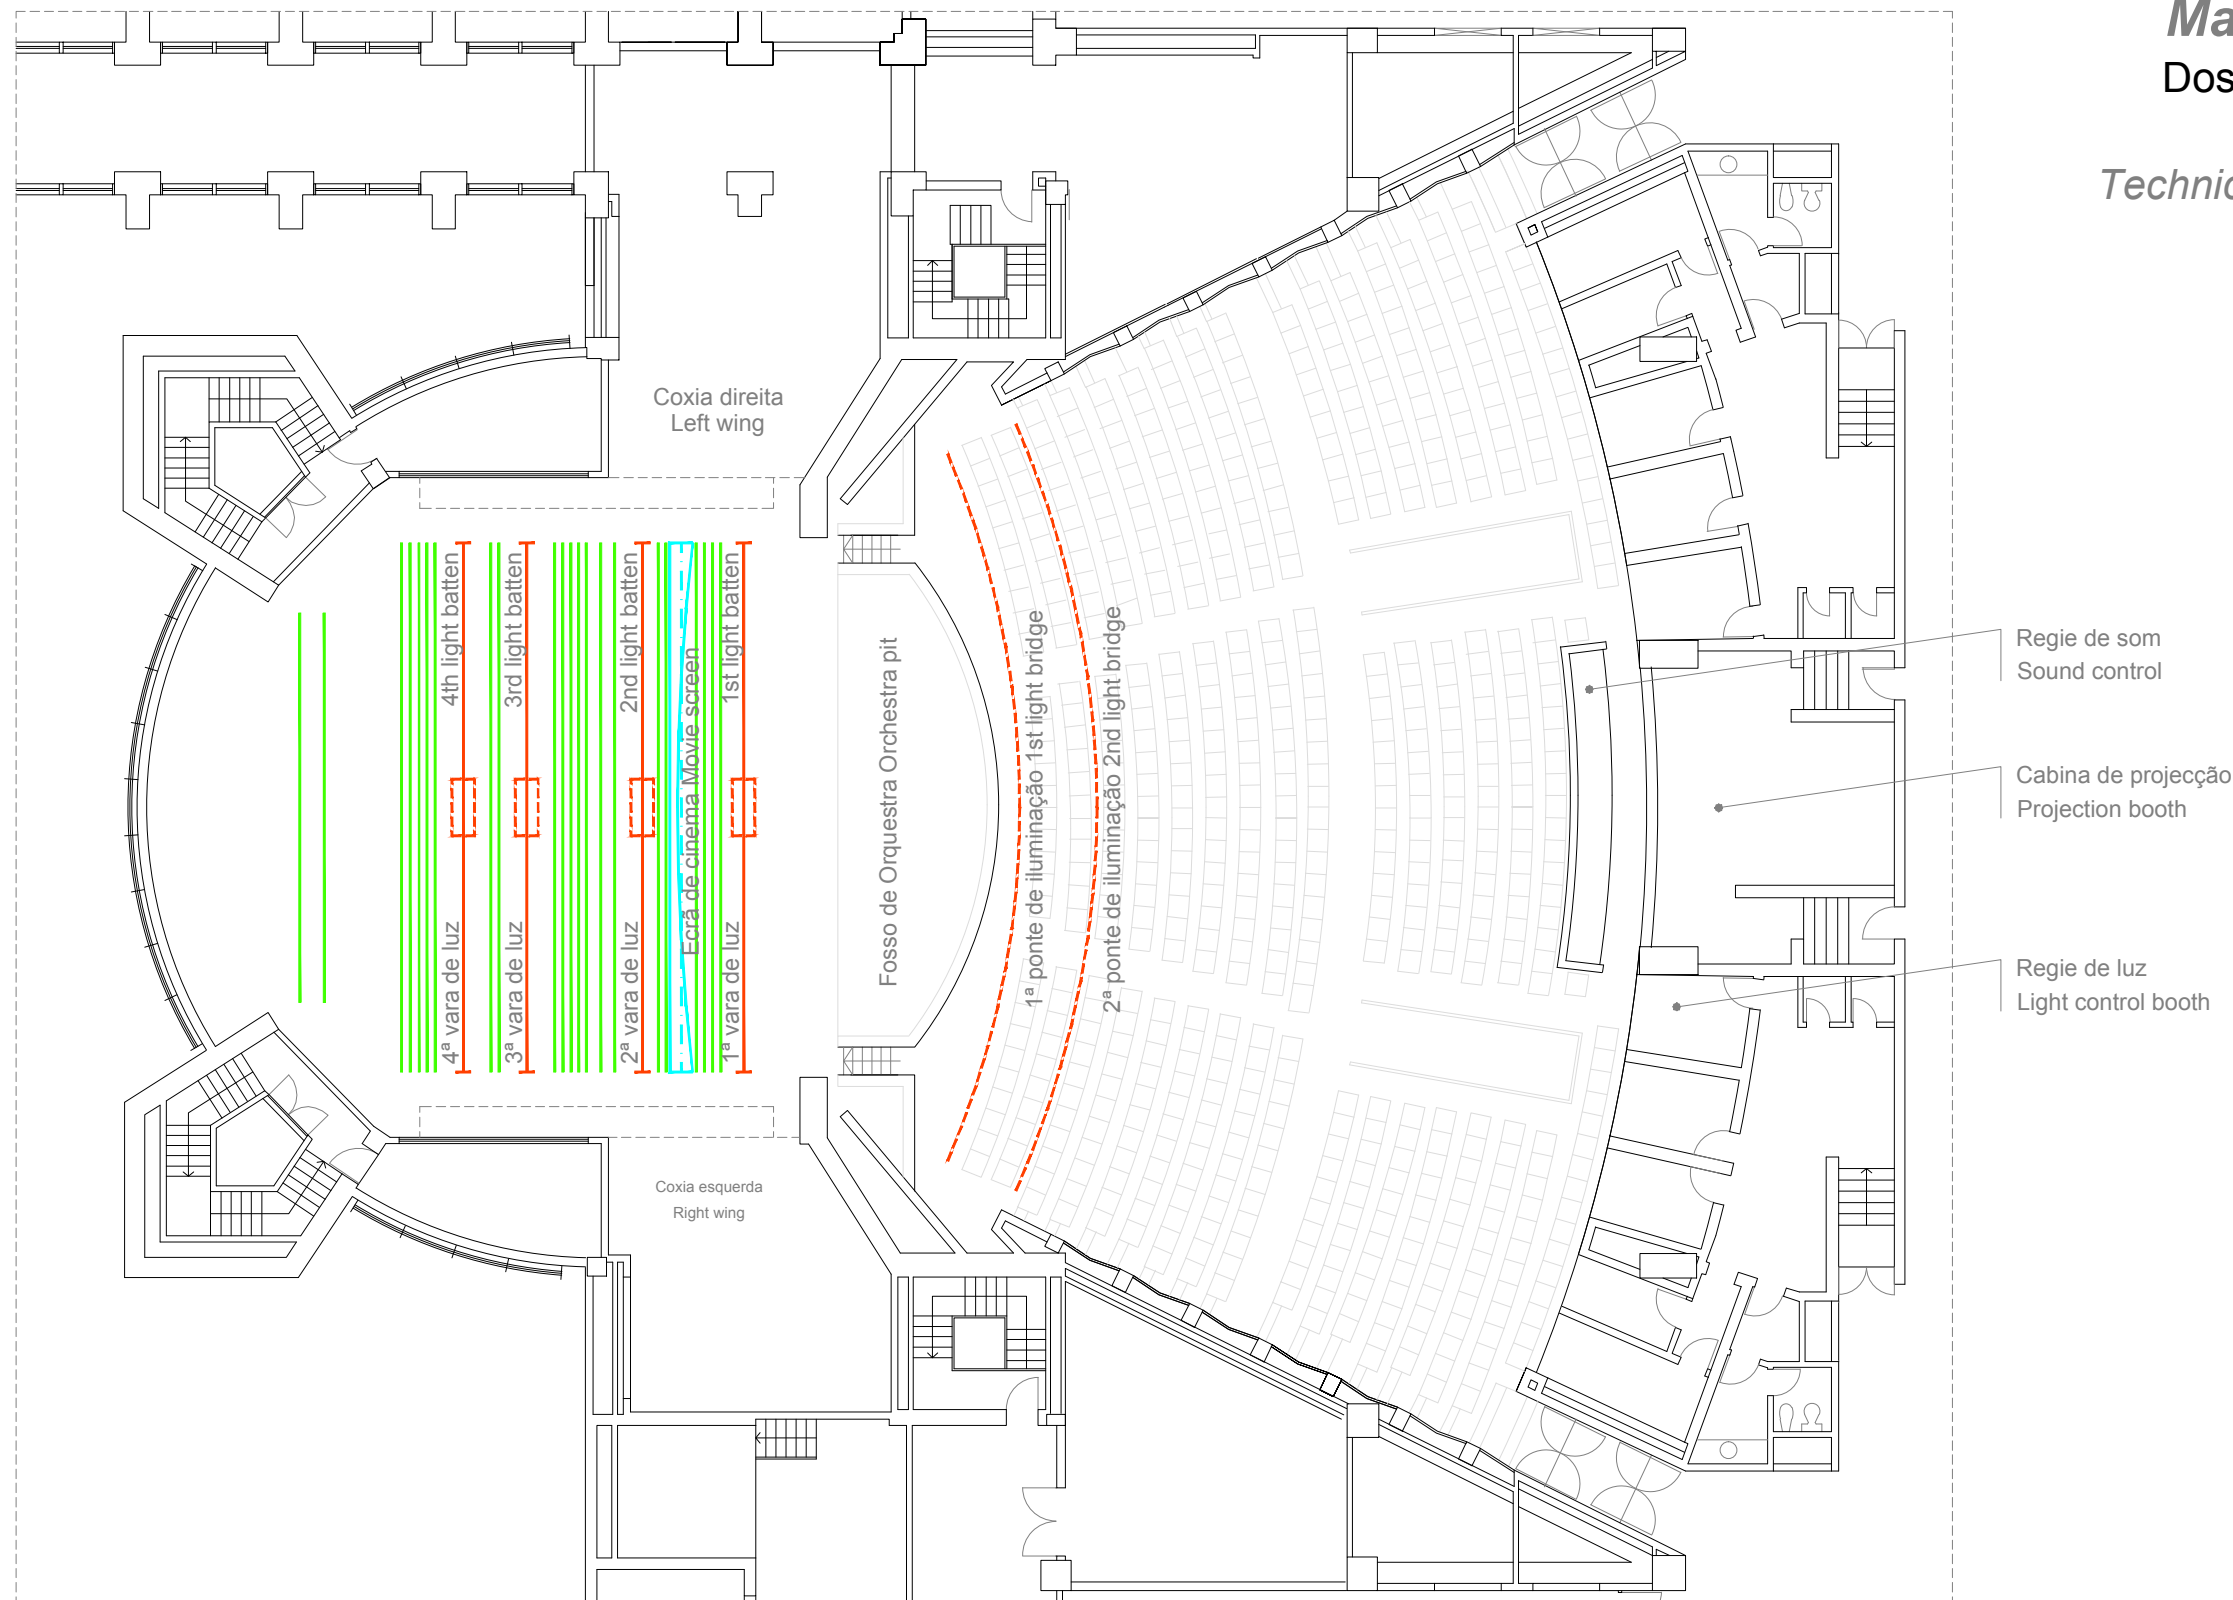

0 1 2 3 4 5 10
Metros Meters

Grande Auditório

Main Auditorium

Dossier Técnico (Maio 2011)

Technical File (May 2011)

Planta - Escala 1/200

Plan - Scale 1/200

Regie de som
Sound control

Cabina de projecção
Projection booth

Regie de luz
Light control booth

0 1 2 3 4 5 10
Metros Meters

Grande Auditório

Main Auditorium

Dossier Técnico (Maio 2011)

Technical File (May 2011)

Corte longitudinal - Escala 1/200

Long section - Scale 1/200