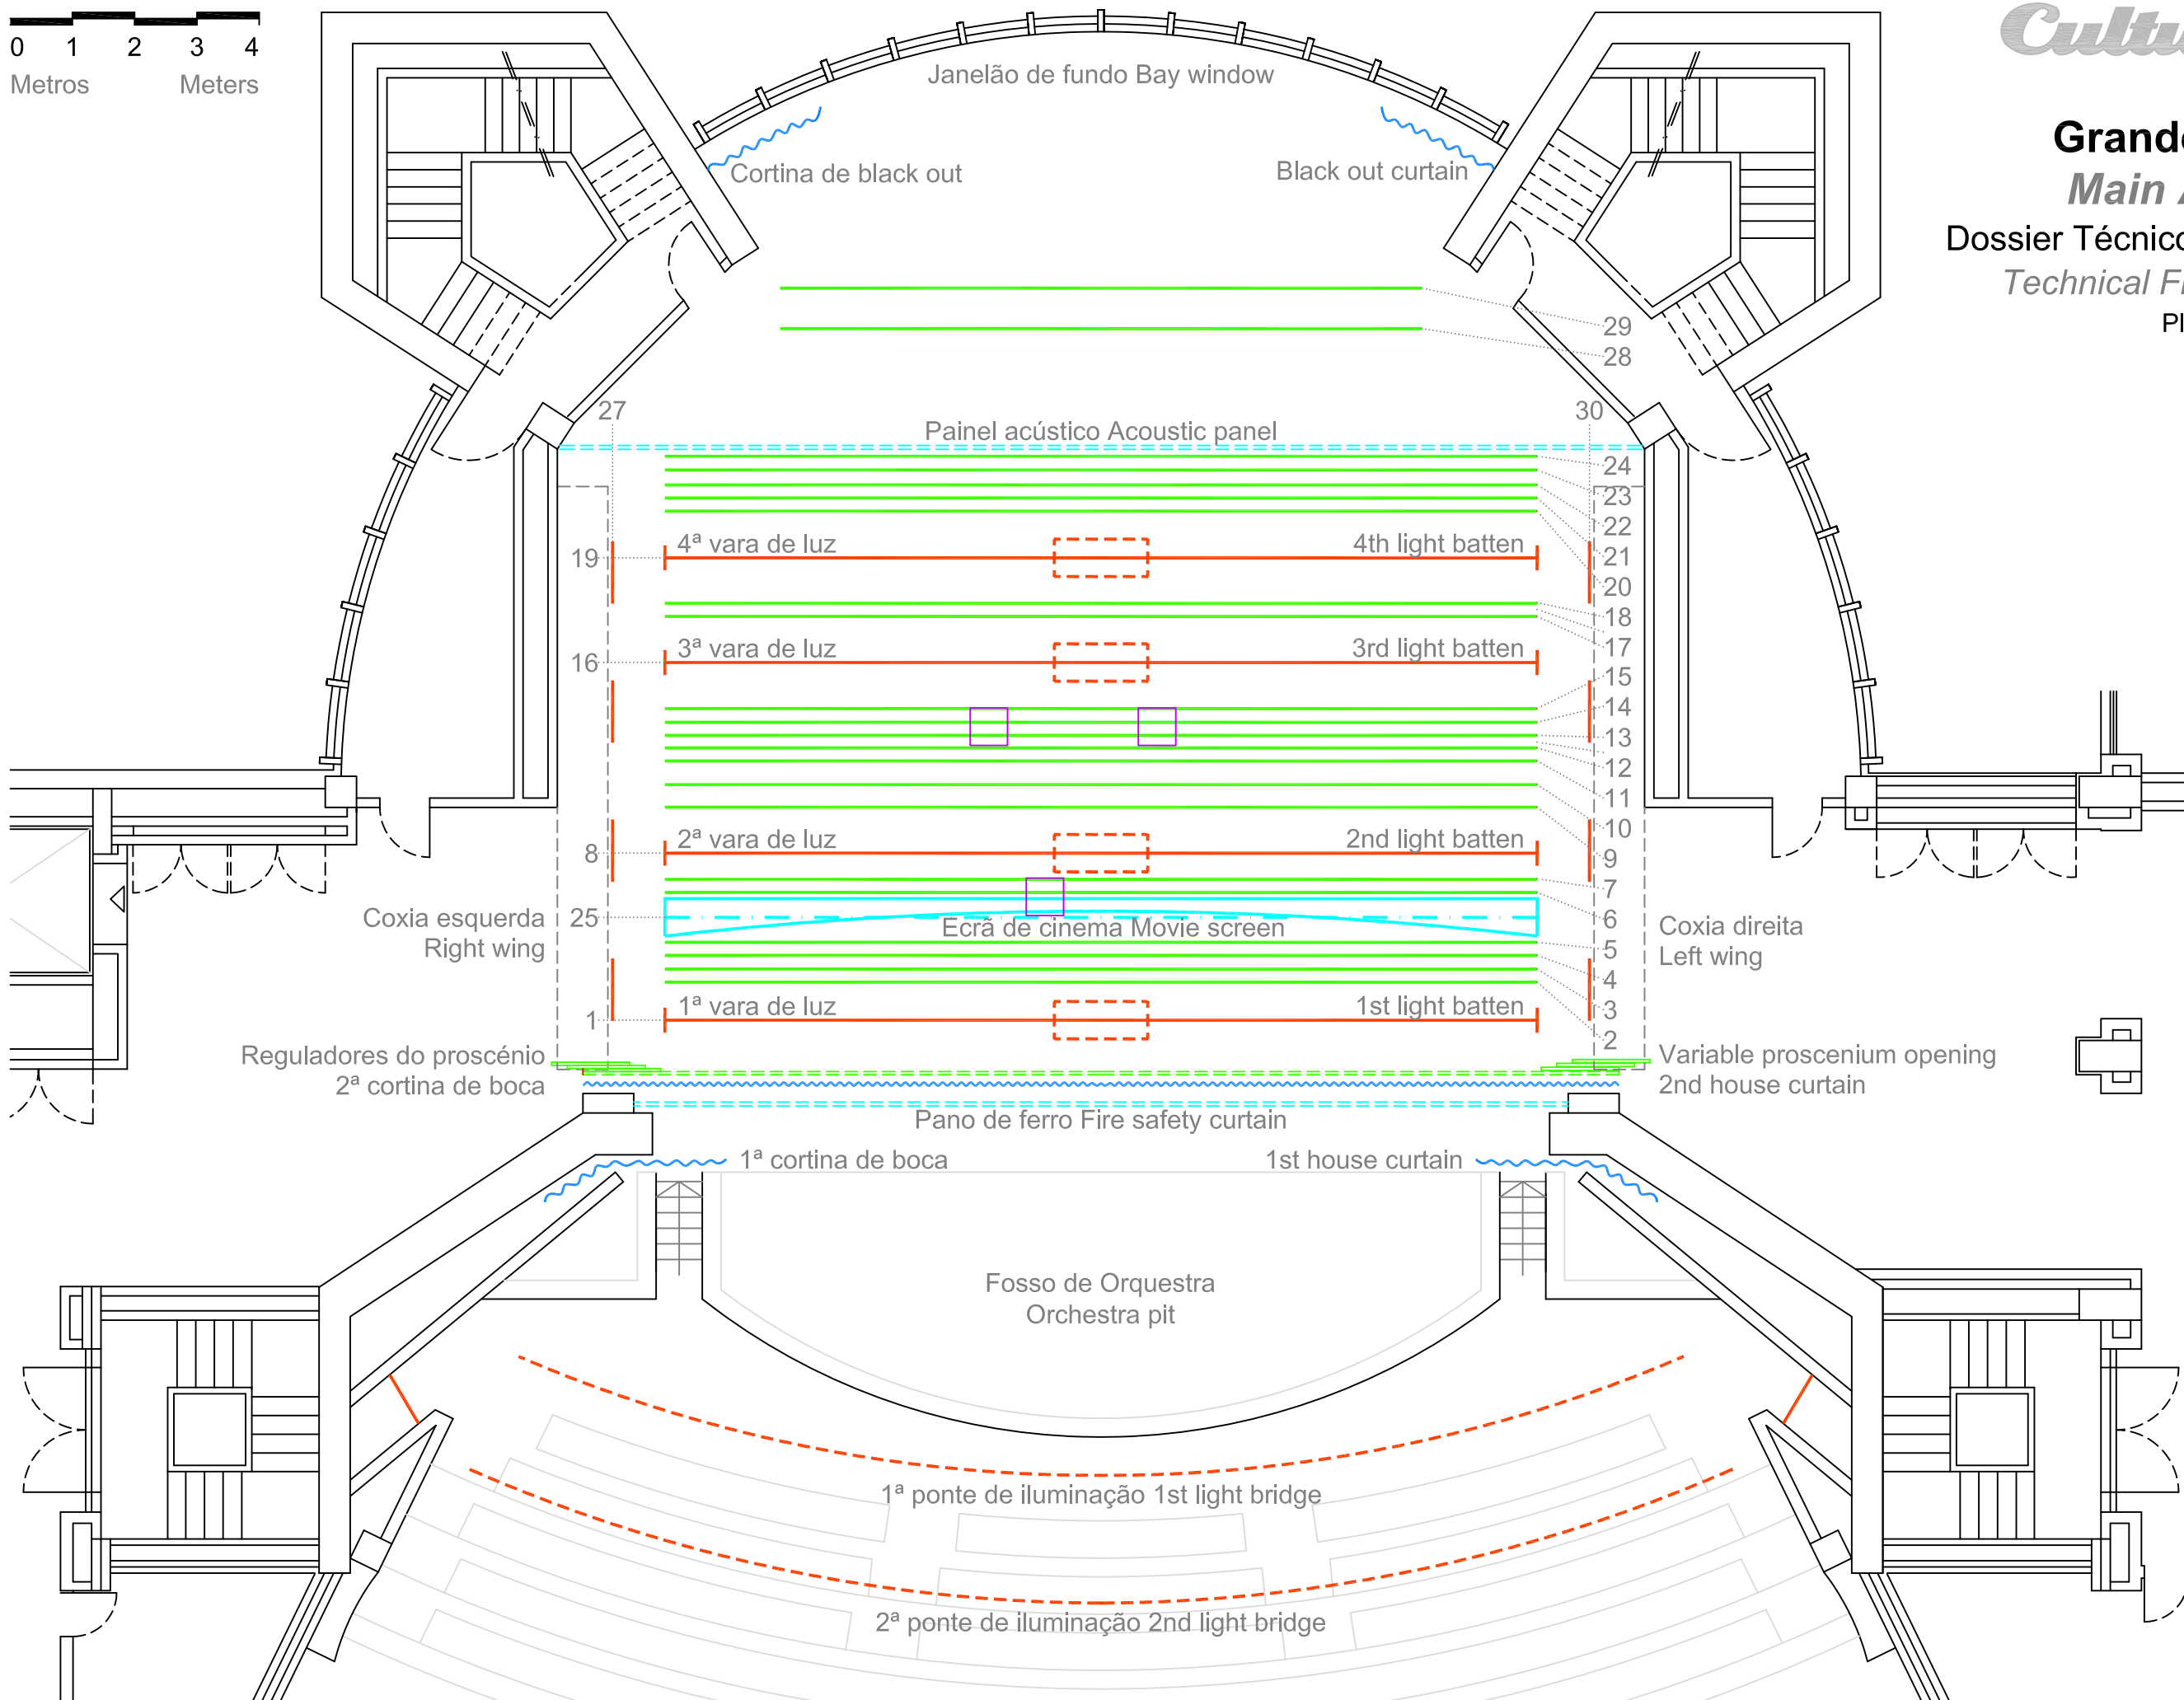

Grande Auditório
Main Auditorium
Dossier Técnico (Junho 2016)
Technical File (June 2016)
Planta - Escala 1/100
Plan - Scale 1/100

Janelão de fundo Bay window

Cortina de black out

Black out curtain

Painel acústico Acoustic panel

4ª vara de luz

4th light batten

3ª vara de luz

3rd light batten

2ª vara de luz

2nd light batten

Ecrã de cinema Movie screen

1ª vara de luz

1st light batten

Coxia esquerda
Right wing

Coxia direita
Left wing

Reguladores do proscénio
2ª cortina de boca

Variable proscenium opening
2nd house curtain

Pano de ferro Fire safety curtain

1ª cortina de boca

1st house curtain

Fosso de Orquestra
Orchestra pit

1ª ponte de iluminação 1st light bridge

2ª ponte de iluminação 2nd light bridge