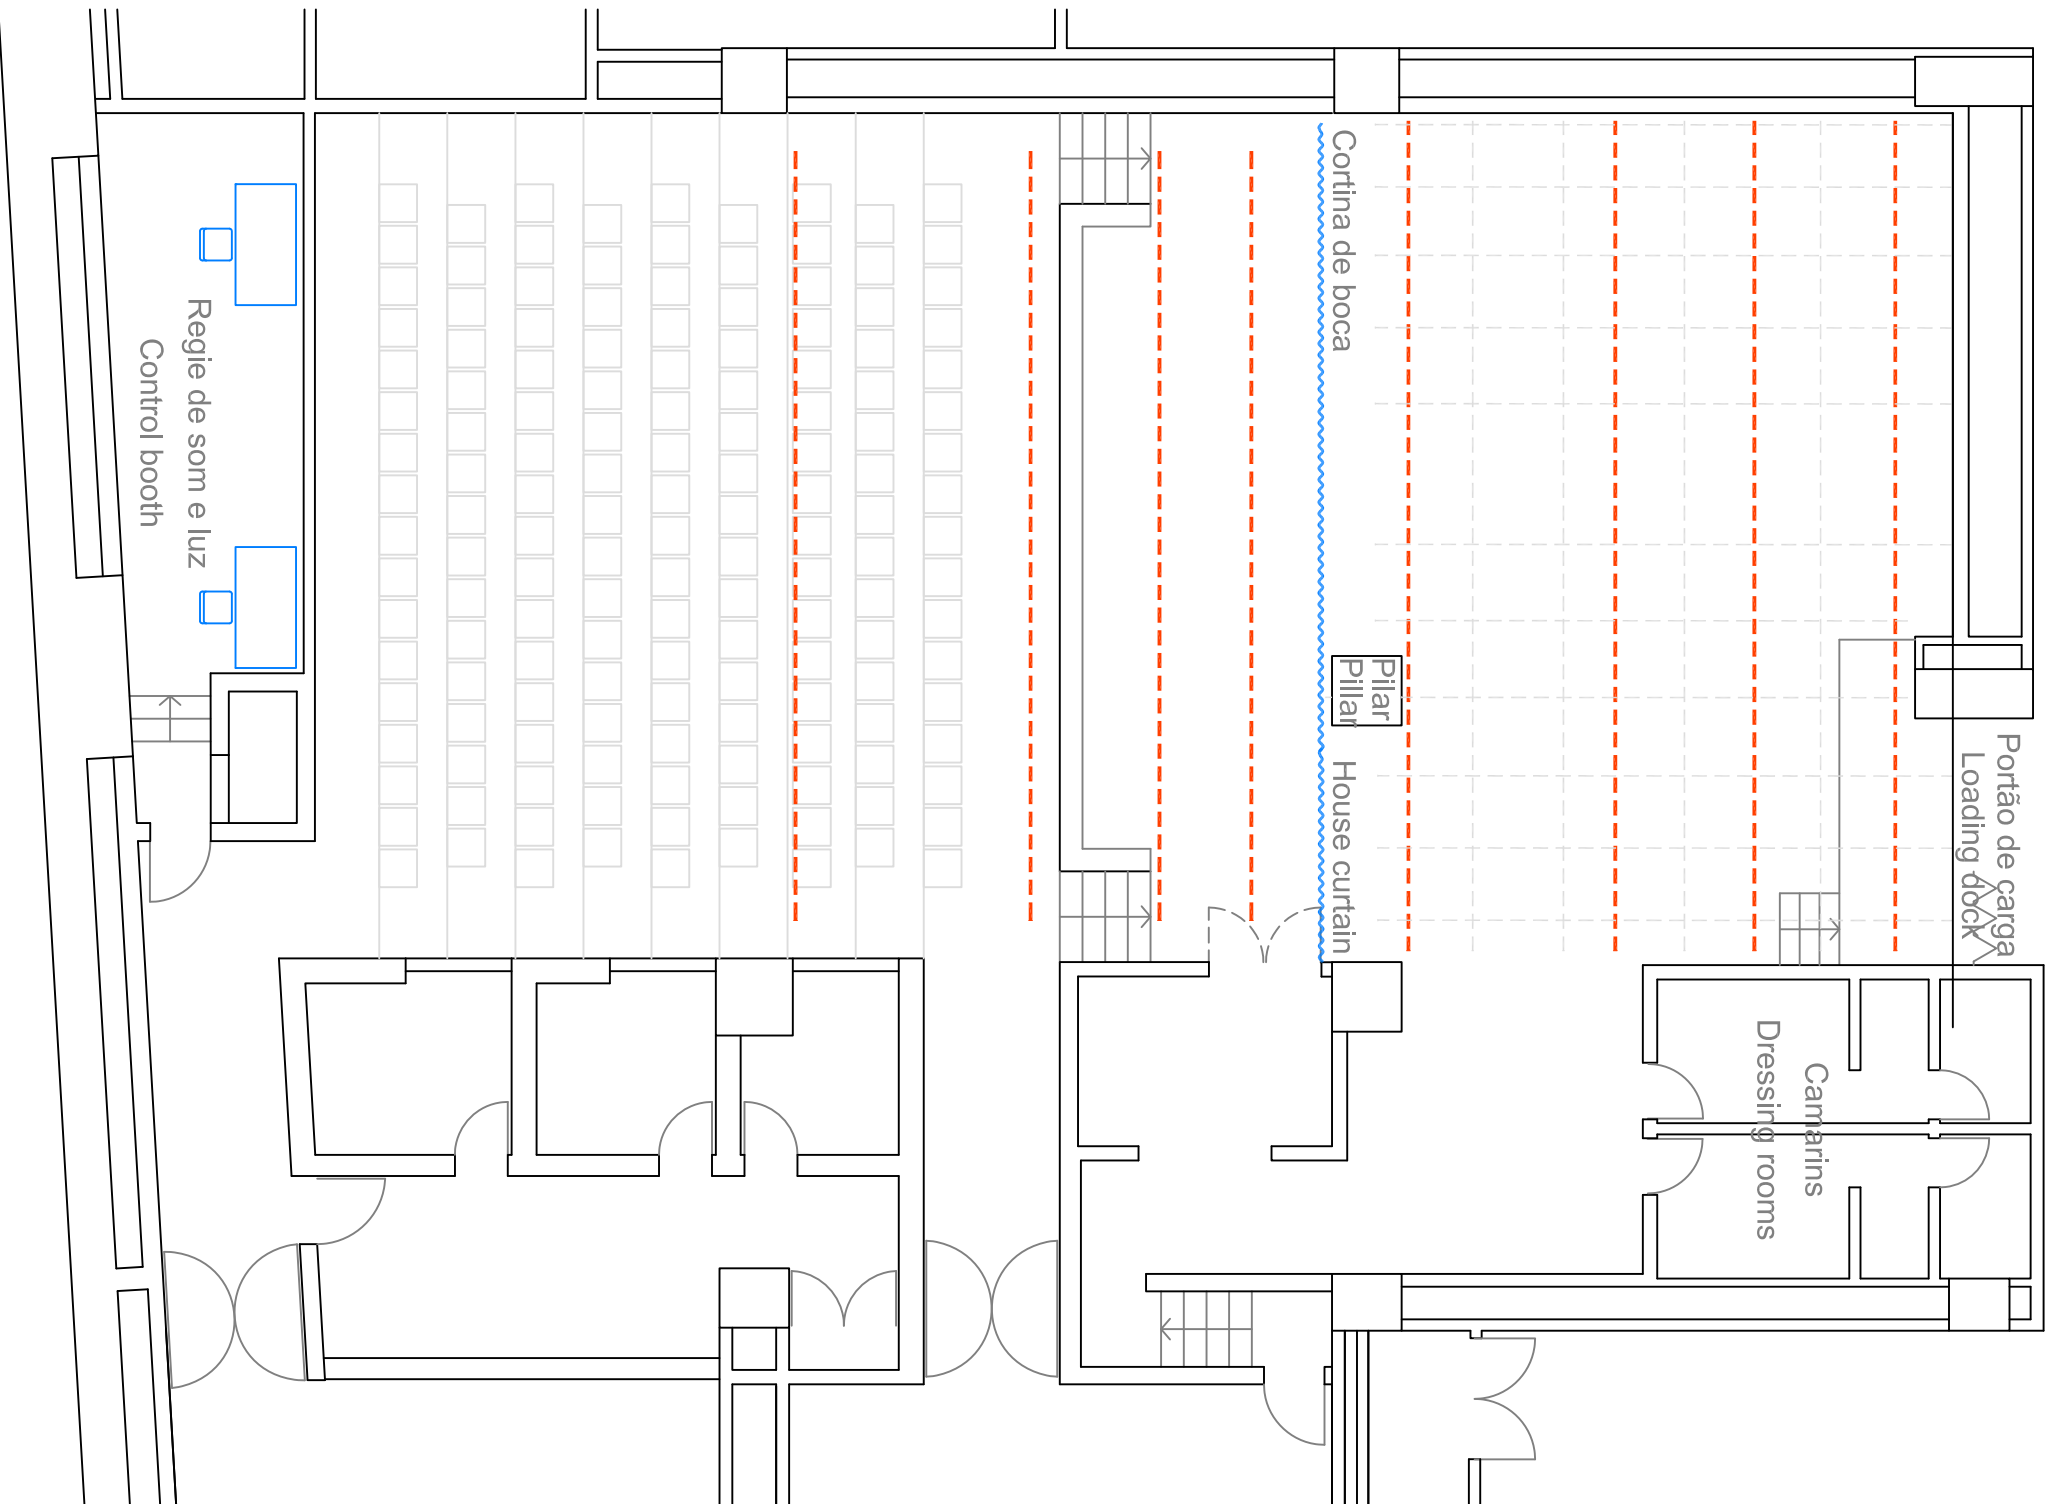

Pequeno Auditório

Small Auditorium

Dossier Técnico (Junho 2011)

Technical File (January 2017)

Planta - Escala 1/100

Plan - Scale 1/100

- Tubos eletrificados
- Light pipes
- Tubos
- Pipes