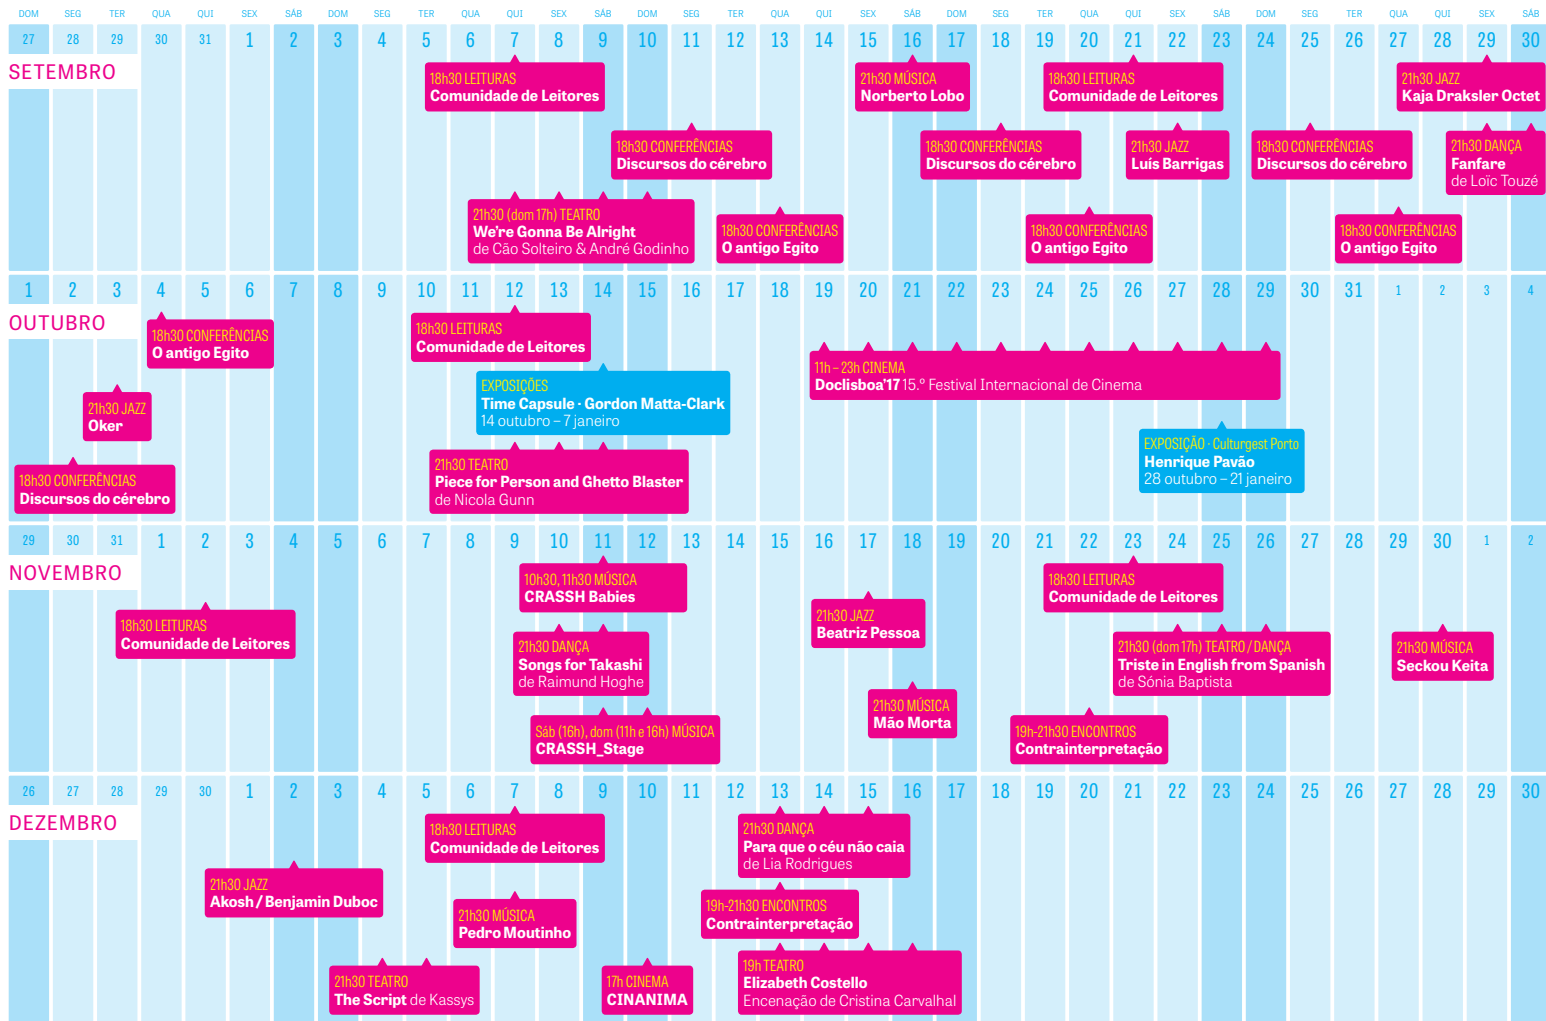

18h30 LEITURAS
Comunidade de Leitores

21h30 MÚSICA
Norberto Lobo

18h30 LEITURAS
Comunidade de Leitores

21h30 JAZZ
Kaja Draksler Octet

18h30 CONFERÊNCIAS
Discursos do cérebro

18h30 CONFERÊNCIAS
Discursos do cérebro

21h30 JAZZ
Luís Barrigas

18h30 CONFERÊNCIAS
Discursos do cérebro

21h30 DANÇA
Fanfare de Loïc Touzé

21h30 (dom 17h) TEATRO
We're Gonna Be Alright
de Cão Solteiro & André Godinho

18h30 CONFERÊNCIAS
O antigo Egito

18h30 CONFERÊNCIAS
O antigo Egito

18h30 CONFERÊNCIAS
O antigo Egito

18h30 CONFERÊNCIAS
O antigo Egito

18h30 LEITURAS
Comunidade de Leitores

EXPOSIÇÕES
Time Capsule - Gordon Matta-Clark
14 outubro - 7 janeiro

11h - 23h CINEMA
Doclisboa'17 15.º Festival Internacional de Cinema

21h30 JAZZ
Oker

18h30 CONFERÊNCIAS
Discursos do cérebro

21h30 TEATRO
Piece for Person and Ghetto Blaster
de Nicola Gunn

EXPOSIÇÃO - Culturgest Porto
Henrique Pávão
28 outubro - 21 janeiro

NOVEMBRO

18h30 LEITURAS
Comunidade de Leitores

10h30, 11h30 MÚSICA
CRASH Babies

21h30 JAZZ
Beatriz Pessoa

18h30 LEITURAS
Comunidade de Leitores

21h30 DANÇA
Songs for Takashi
de Raimund Hoghe

21h30 (dom 17h) TEATRO / DANÇA
Triste in English from Spanish
de Sónia Baptista

21h30 MÚSICA
Seckou Keita

Sáb (16h), dom (11h e 16h) MÚSICA
CRASH Stage

21h30 MÚSICA
Mão Morta

19h-21h30 ENCONTROS
Contrainterpretação

DEZEMBRO

18h30 LEITURAS
Comunidade de Leitores

21h30 DANÇA
Para que o céu não caia
de Lia Rodrigues

21h30 JAZZ
Akosh / Benjamin Duboc

21h30 MÚSICA
Pedro Moutinho

19h-21h30 ENCONTROS
Contrainterpretação

21h30 TEATRO
The Script de Kassys

17h CINEMA
CINANIMA

19h TEATRO
Elizabeth Costello
Encenação de Cristina Carvalho