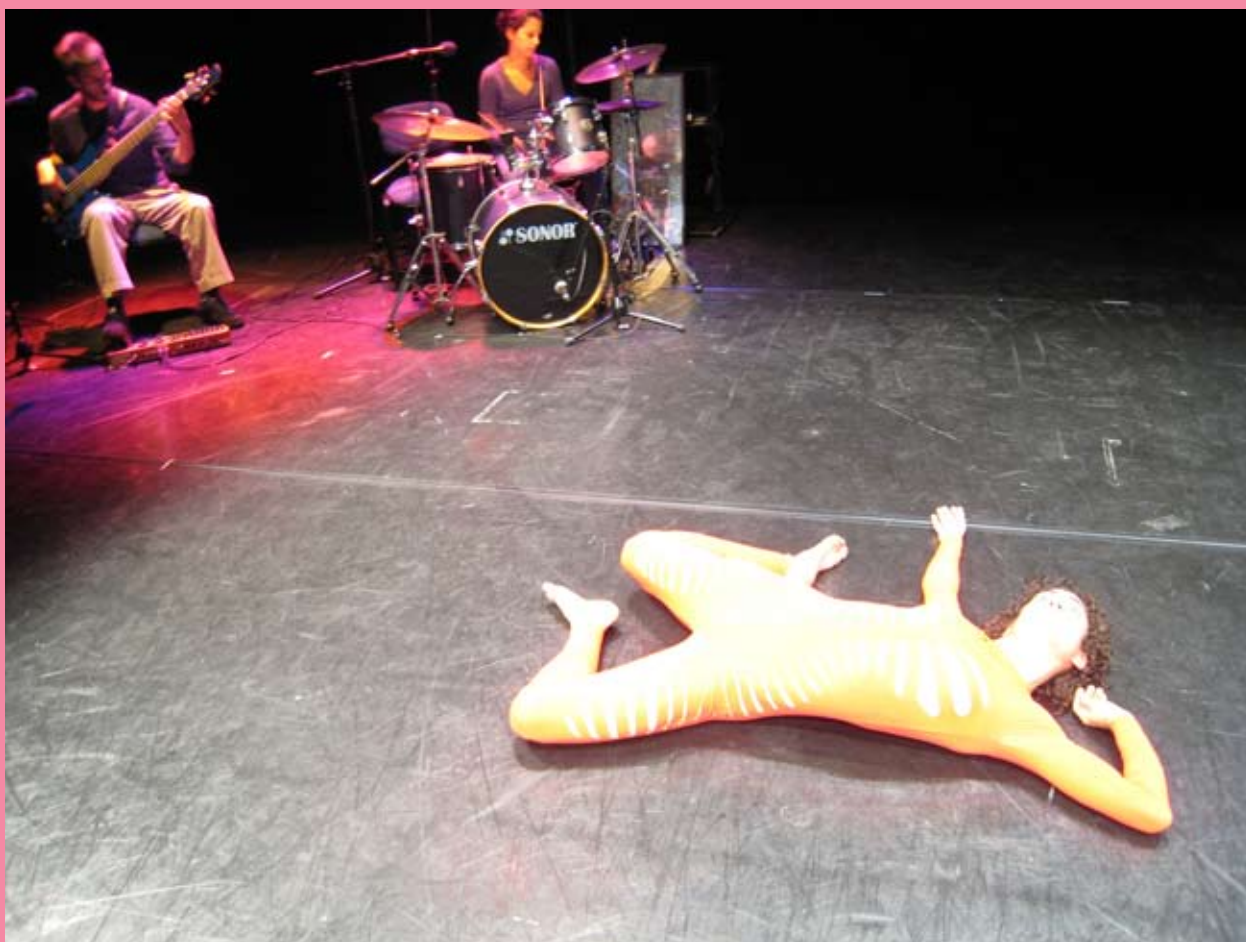

# Barulhada

De Tânia Carvalho

DANÇA DE 10 A 13 DE FEVEREIRO DE 2009 PEQUENO AUDITÓRIO

© Bomba Suicida

FUNDAÇÃO CAIXA GERAL DE DEPÓSITOS

**Culturigest**

10h30 – 10, 11, 12 e 13 de Fevereiro

14h30 – 12 de Fevereiro

Duração: 20 minutos

Preço: 2€

Dos 5 aos 10 anos

Barulhada é uma peça criada para uma bailarina e dois músicos, uma baterista e um baixista. A peça consiste numa bailarina que faz barulho com o corpo, ou seja, conforme ela mexe, cada movimento tem um som específico, o que faz com que o corpo dela faça música. Criou-se como que uma ilusão, mas uma ilusão destapada, pois os músicos tocam ao vivo e podemos ver que não é o corpo da bailarina que faz barulho, mas sim os instrumentos dos músicos. Desta forma também podemos observar como os músicos e a bailarina trabalham a coordenação e a exactidão, para que tudo possa funcionar e para que possamos imaginar e quase acreditar que é o corpo da bailarina que faz o som.

Coreografia Tânia Carvalho Interpretação Maria João Rodrigues, Bruna Carvalho, José Iglesias

Música Bruna Carvalho, José Iglesias Figurinos Aleksandar Protich Produção Bomba Suicida

Co-produção Teatro Camões