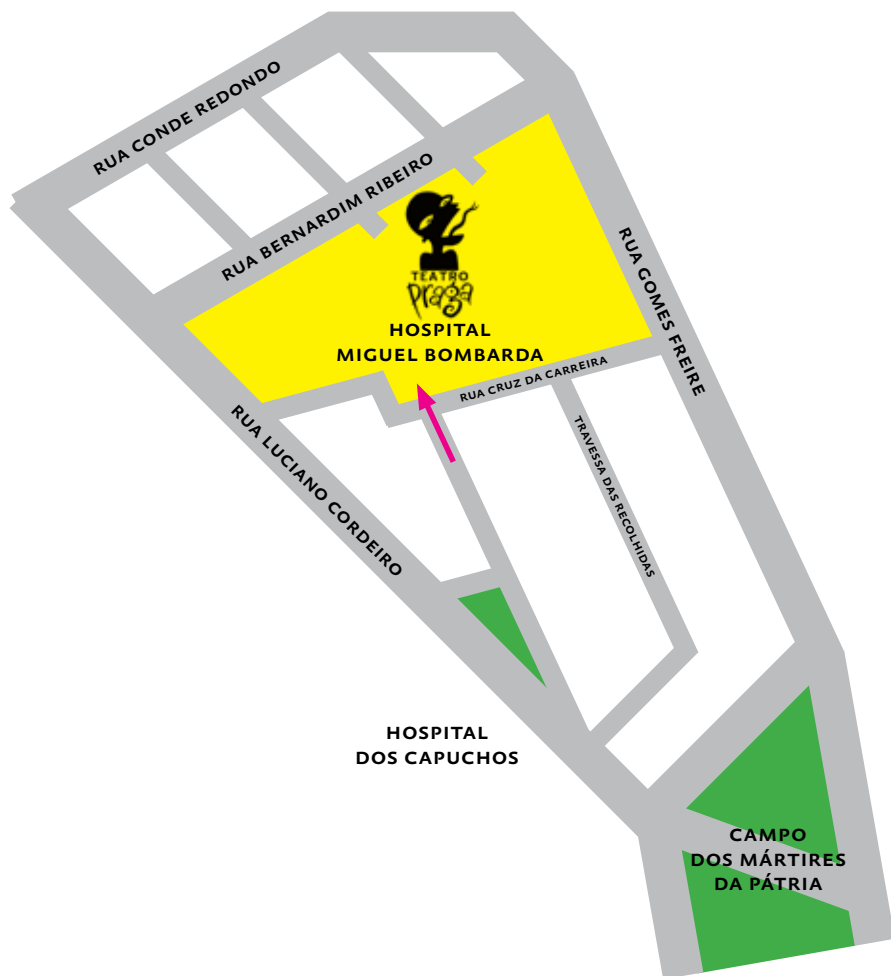

# Shall We Dance IV

Mapa de acesso ao Hospital Miguel Bombarda

TEATRO SETEMBRO DE TER 25 A DOM 30 · HOSPITAL MIGUEL BOMBARDA · 21h30